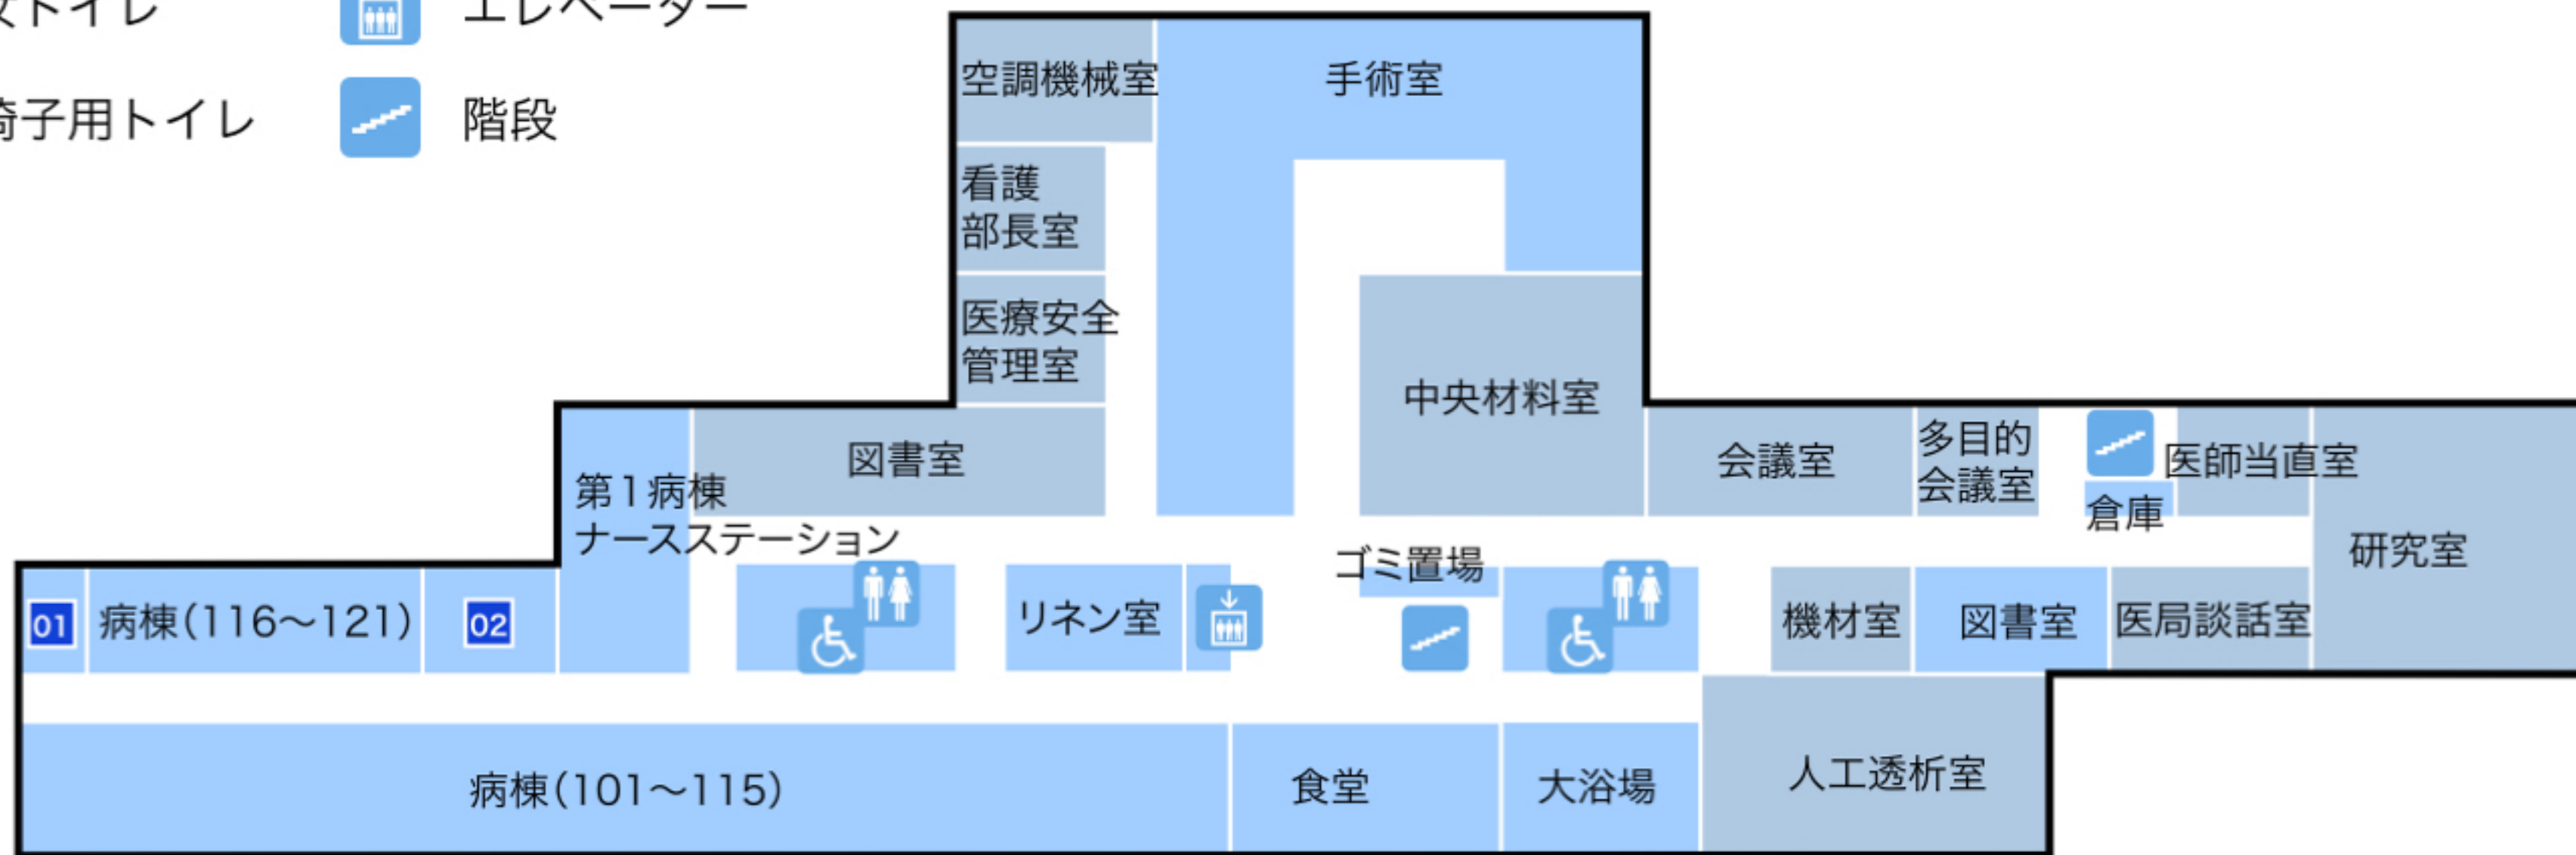

# フロア2階

男女トイレ

エレベーター

車椅子用トイレ

階段

01

プレイルーム

02

高度治療室 (HCU)